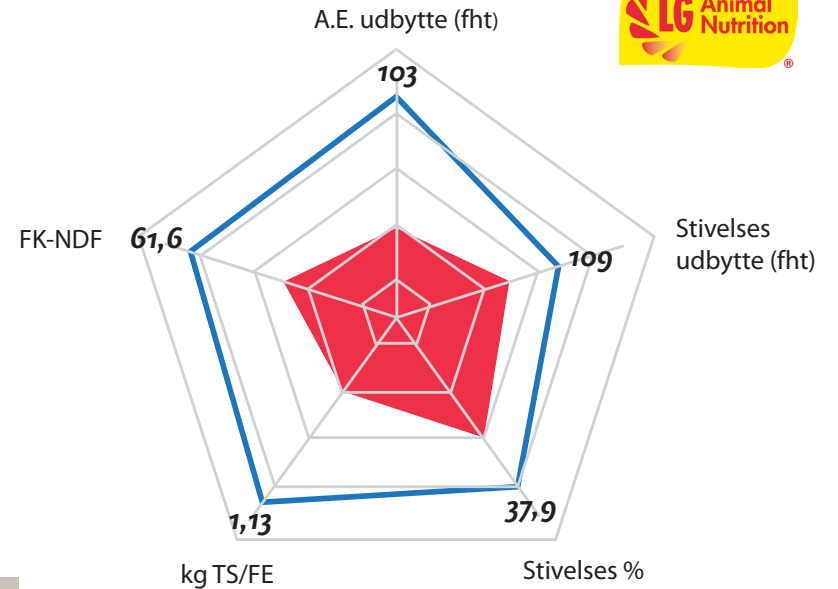

## Breeding your profit

- Højt stabilt udbytte på niveau med langt sildigere sorter
- Bedste foderkvalitet år efter år
- Højt stivelsesudbytte
- FK-NDF i top
- Stærk forårsudvikling
- Høj kuldetolerance
- Tidlig blomstring
- Lav grad af staygreen

*“Sikkert valg til højtydende malkekøer i alle egne af landet”*

### Anvendelse

# ADEPT

Meget tidlig

	Udbytte A.E. (fht)	Udbytte stivelse (fht)	Tørstof %	Stivelses indhold %	kg TS/FE	FK-NDF	Plante-højde
2009	100	105	40,2	40,2	1,14	59,9	205
2006-09	103	109	37,4	37,9	1,13	61,6	213