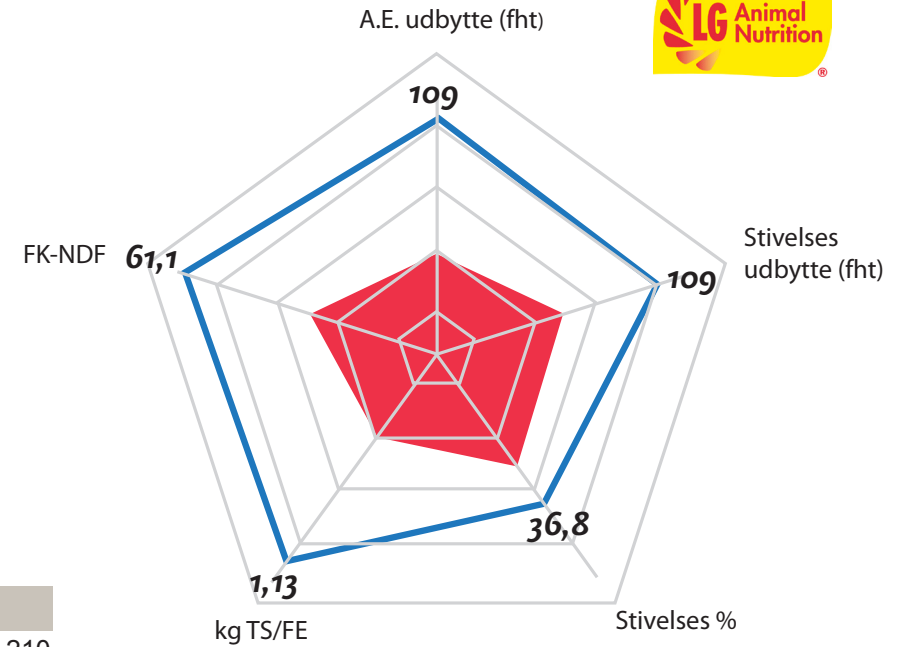

Breeding your profit

- Topudbytte
- Fantastisk foderkvalitet fra:
 - højt stivelsesudbytte
 - højeste FK-NDF
- Stærk forårsudvikling
- Høj kuldetolerance
- Tidlig blomstring
- Middel staygreen

“Sikkert valg til alle højtydende malkekøer, pga højt stivelsesindhold, høj FK-NDF og lav kg TS/FE”

Anvendelse

ATRIUM

Tidlig

	Udbytte A.E. (fht)	Udbytte stivelse (fht)	Tørstof %	Stivelses indhold %	kg TS/FE	FK-NDF	Plante-højde
2007	107	108	36,7	39,4	1,12	60,9	204
2008	110	109	34,2	35,5	1,14	61,2	208
2009	109	109	34,2	35,5	1,14	61,2	208