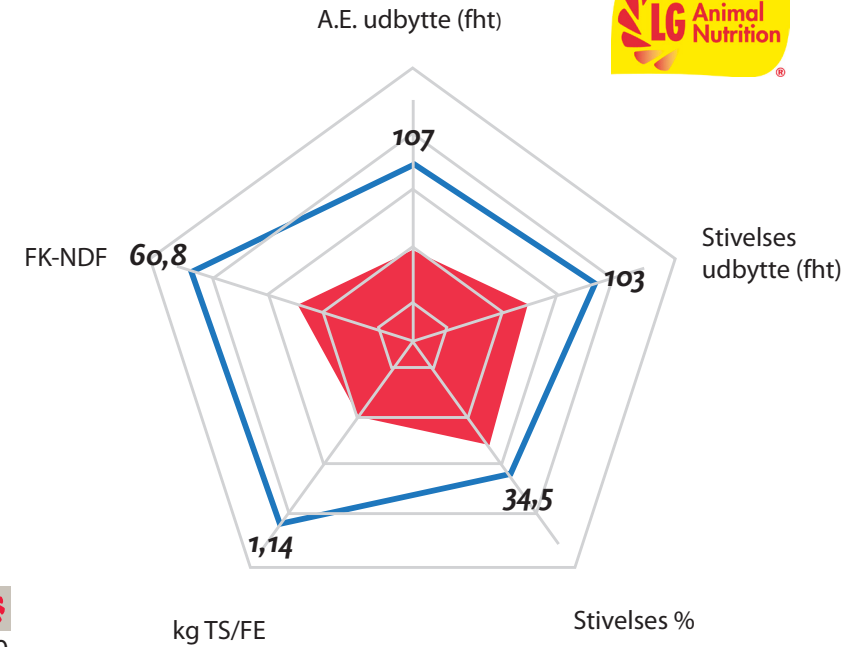

Breeding your profit

- Fremragende foderværdi
- Højt stivelsesudbytte
- FK-NDF i top
- God forårsudvikling
- God kuldetolerance
- Tidlig blomstring
- Middel staygreen
- Til gode og middelhøje lokaliteter

“Sikker leverandør af topfoder til højtydende køer”

Anvendelse

FORMULA

Middeltidig/sildig

	Udbytte A.E. (fht)	Udbytte stivelse (fht)	Tørstof %	Stivelses indhold %	kg TS/FE	FK-NDF	Plante-højde
2009	104	100	35,6	37,4	1,14	59,2	200
2006-09	107	103	33,3	34,5	1,14	60,8	213