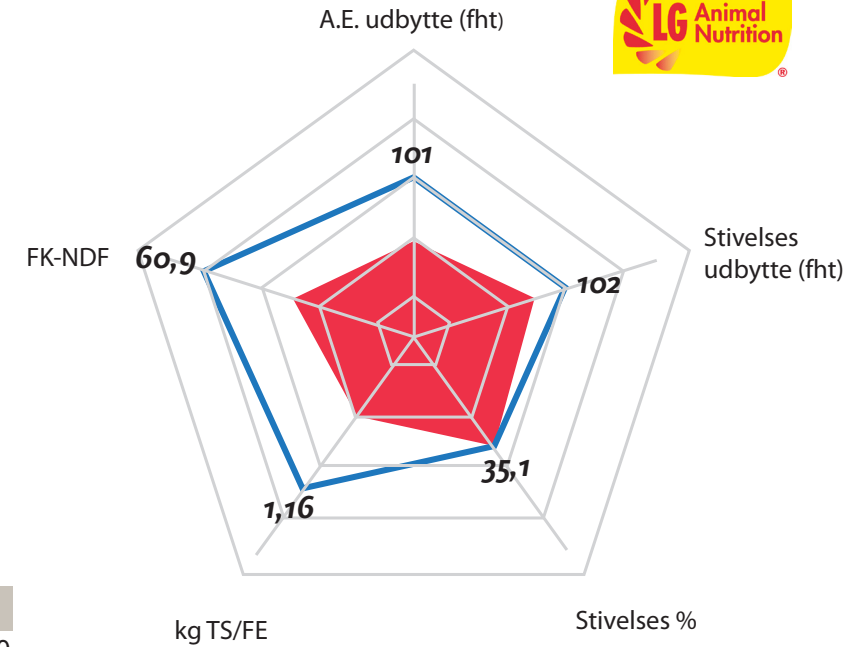

Breeding your profit

- Fremragende foderkvalitet
- Middel til højt stivelsesudbytte
- Høj FK-NDF
- Stærk forårsudvikling
- God kuldetolerance
- Tidlig blomstring
- Middel staygreen
- Stabilt ydende gennem 4 år

“Sikkert valg til højtydende malkekøer i alle egne af landet, med middel stivelsesindhold, høj FK-NDF og lav kg TS/FE”

Anvendelse

PAVAROTTI

Tidlig

	Udbytte A.E. (fht)	Udbytte stivelse (fht)	Tørstof %	Stivelses indhold %	kg TS/FE	FK-NDF	Plante-højde
2009	95	94	35,8	37,2	1,17	59,5	209
2006-09	101	102	34,9	35,1	1,16	60,9	219